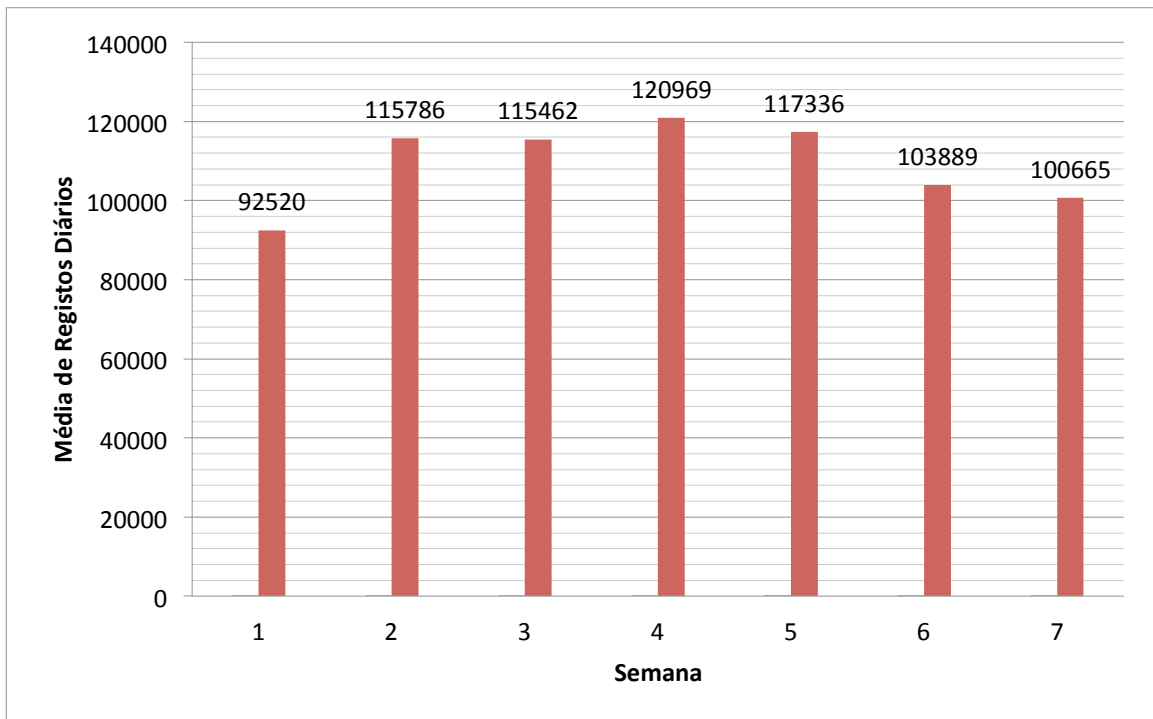

REPÚBLICA DE MOÇAMBIQUE  
STAE- SECRETARIADO TÉCNICO DE ADMINISTRAÇÃO ELEITORAL

GABINETE DE COMUNICAÇÃO E IMAGEM

RECENSEAMENTO ELEITORAL - 2018

Evolução da Média de Registo Diário – Até a VII Semana

Maputo, 7 de Maio de 2018.