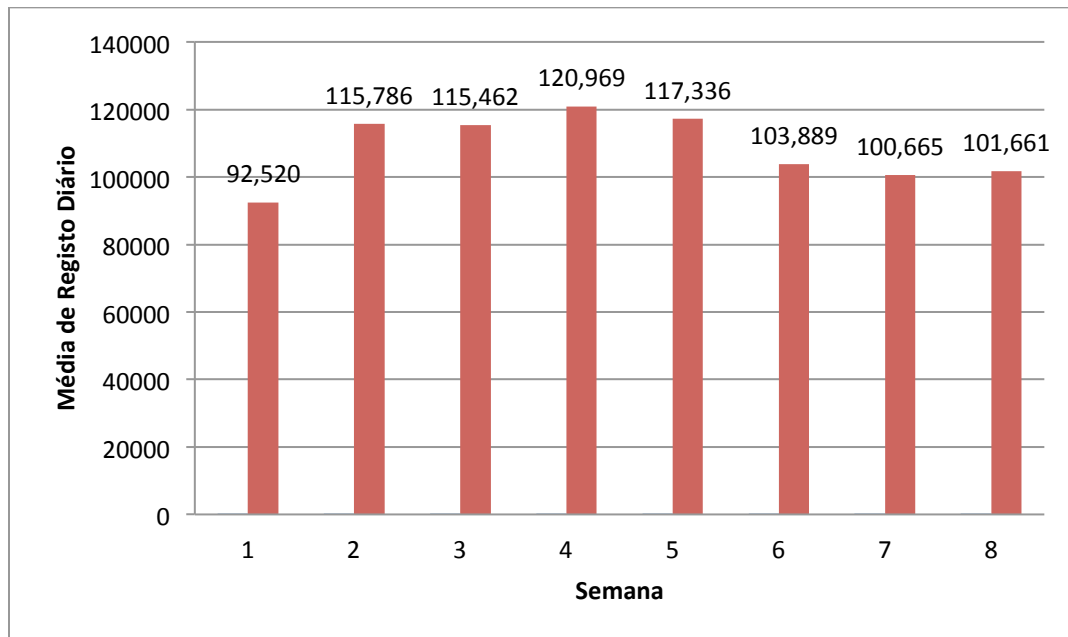

REPÚBLICA DE MOÇAMBIQUE  
STAE- SECRETARIADO TÉCNICO DE ADMINISTRAÇÃO ELEITORAL

GABINETE DE COMUNICAÇÃO E IMAGEM

RECENSEAMENTO ELEITORAL - 2018

Evolução da Média de Registo Diário – até a VIII Semana

Maputo, 15 de Maio de 2018.